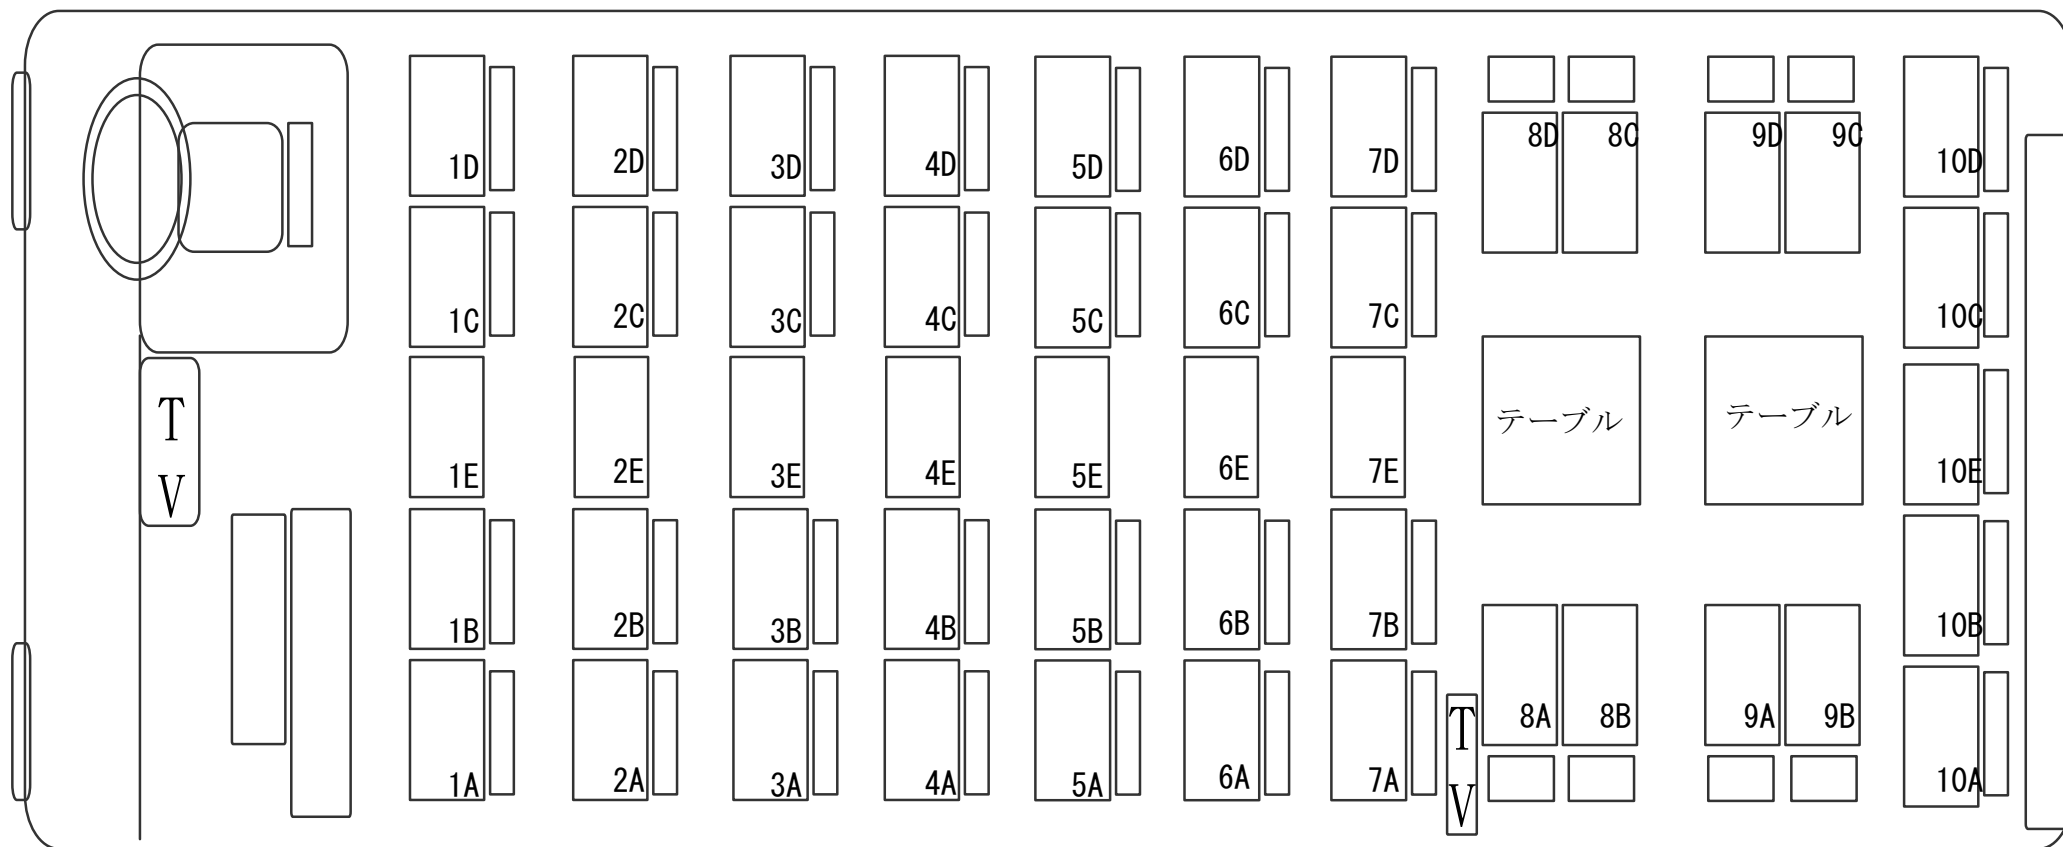

41人+7人乗  
(4脚回転サロン)

車両番号

6666

■川島タクシー(株) ■川島観光バス  
本社営業所  
岐阜県各務原市川島町河田町934番地の6  
【TEL】058-680-3321(代)  
【FAX】058-680-4698

冷蔵庫

サービスボックス